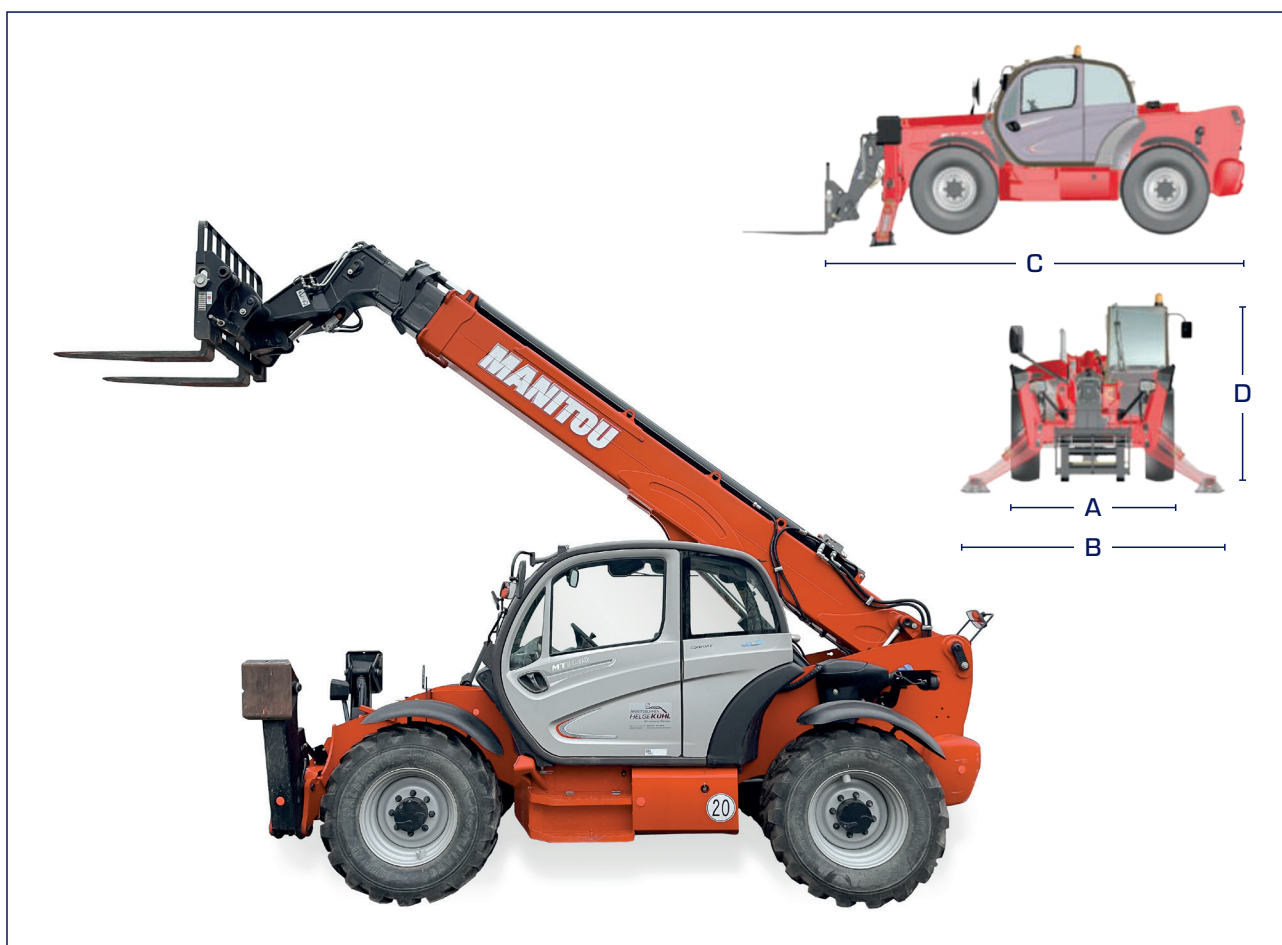

# MT1440

Teleskopstapler

## ABMESSUNGEN

### MT1440

Max. Tragkraft	4000 kg
Max. Hubhöhe	13,53 m
Max. Reichweite	9,46 m
Gesamtbreite (A)	2,37 m
Gesamtbreite (B) (ausgefahrene Stützen)	3,79 m
Gesamtlänge (C)	6,13 m
Gesamthöhe (D)	2,45 m

## GEWICHT

Eigengewicht	10900 kg
--------------	----------