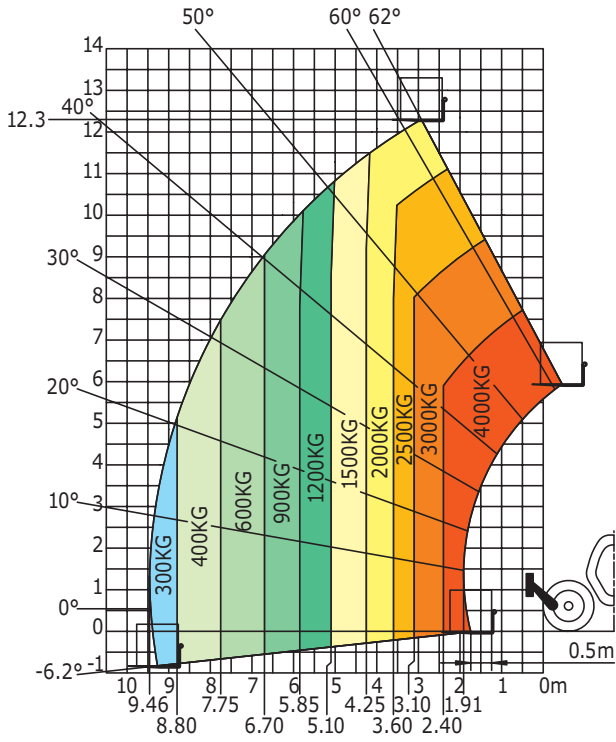

Lastdiagramm

Prüfverfahren EN1459 Zusatz B

Maschine auf Rädern mit Gabelzinken