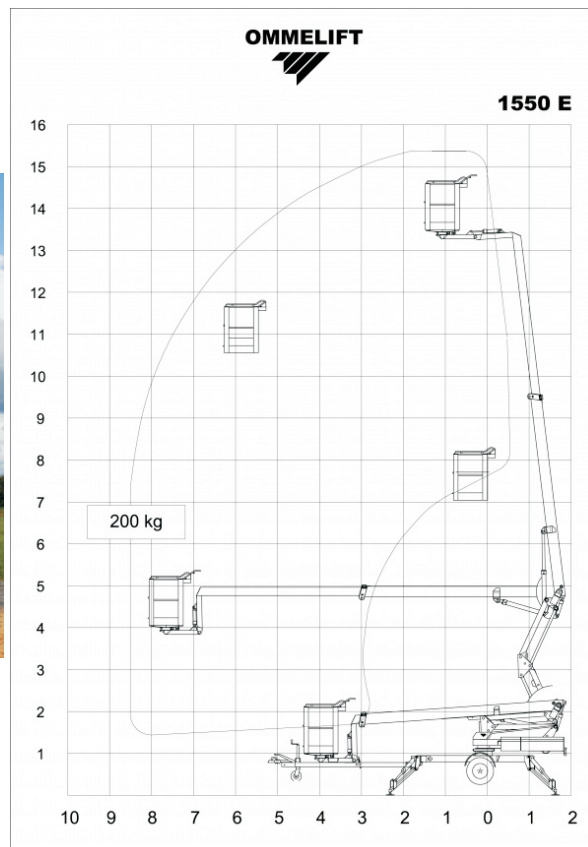

Datenblatt

Model: OMMELIFT 1550EX

Helge Kühl Arbeitsbühnen
Marie-Curie-Str. 12
25337 Elmshorn
Tel. 04121 / 475 29 75 oder 0172 45 381 45
Fax 04121 / 475 29 77
e-mail: info@kuehl-arbeitsbuehnen.de
www.kuehl-arbeitsbuehnen.de

DETAILS

Typ	Anhänger Bühne mit Fahrtrieb
Arbeitshöhe	15,35 m
Plattformhöhe	13,50 m
Max. Arbeitsradius	8,50 m
Plattform B x L	0,8 m x 1,25 m
Antrieb	Elektrisch / Hydraulisch
Gewicht	1950 kg
Max. Traglast	200 kg
Modell	230V/16A-10A
Bauhöhe	1,99 m
Transportabmessungen (L x B)	7,25 x 1,60 m
Arbeitsbreite abgestützt	4,12 m