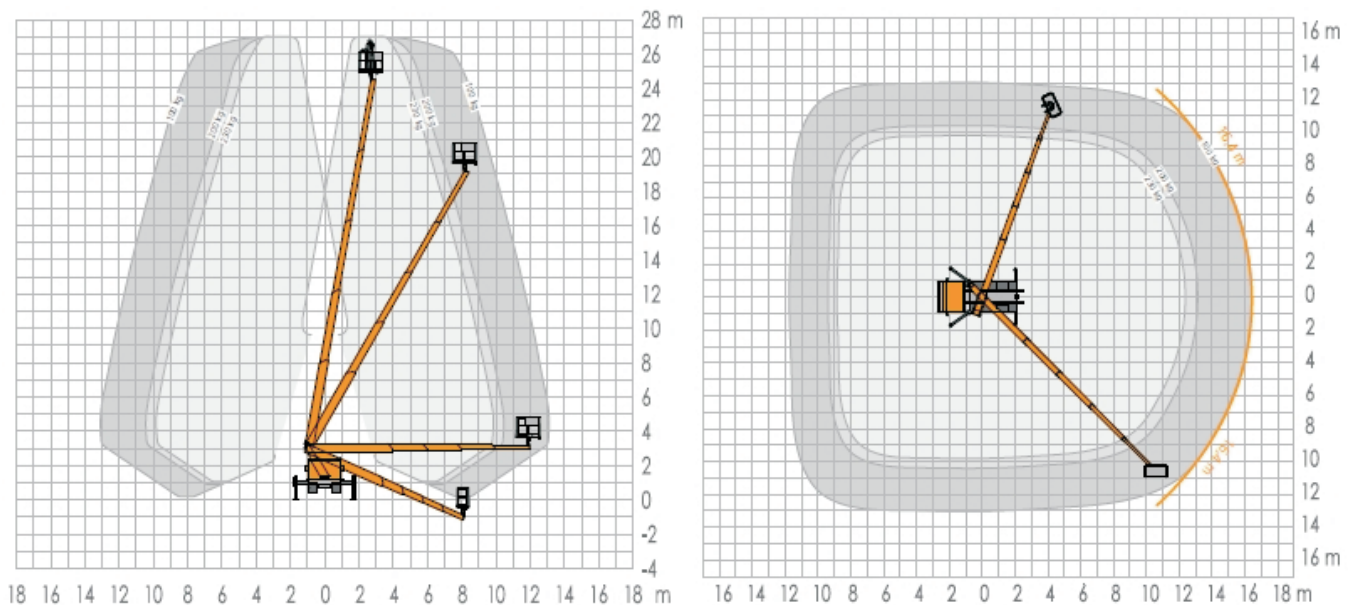

# Datenblatt

Model: Ruthmann TB270

Helge Kühl Arbeitsbühnen  
Marie-Curie-Str. 12  
25337 Elmshorn  
Tel. 04121 / 475 29 75 oder 0172 45 381 45  
Fax 04121 / 475 29 77  
e-mail: [info@kuehl-arbeitsbuehnen.de](mailto:info@kuehl-arbeitsbuehnen.de)  
[www.kuehl-arbeitsbuehnen.de](http://www.kuehl-arbeitsbuehnen.de)

## DETAILS

Typ	Ruthmann TB270
Arbeitshöhe	27 m
Hubhöhe	25 m
Seitliche Reichweite bei 230kg Korblast	16,40 m
Plattform B x L	1,40 m x 0,70 m
Max. Traglast	230 kg
Antrieb	Diesel
Gewicht	3,5 to
Bauhöhe	2,99 m
Baulänge	6,86 m
Korbdrehwinkel	2x 85°
Schwenkbereich	450°
Führerschein	B